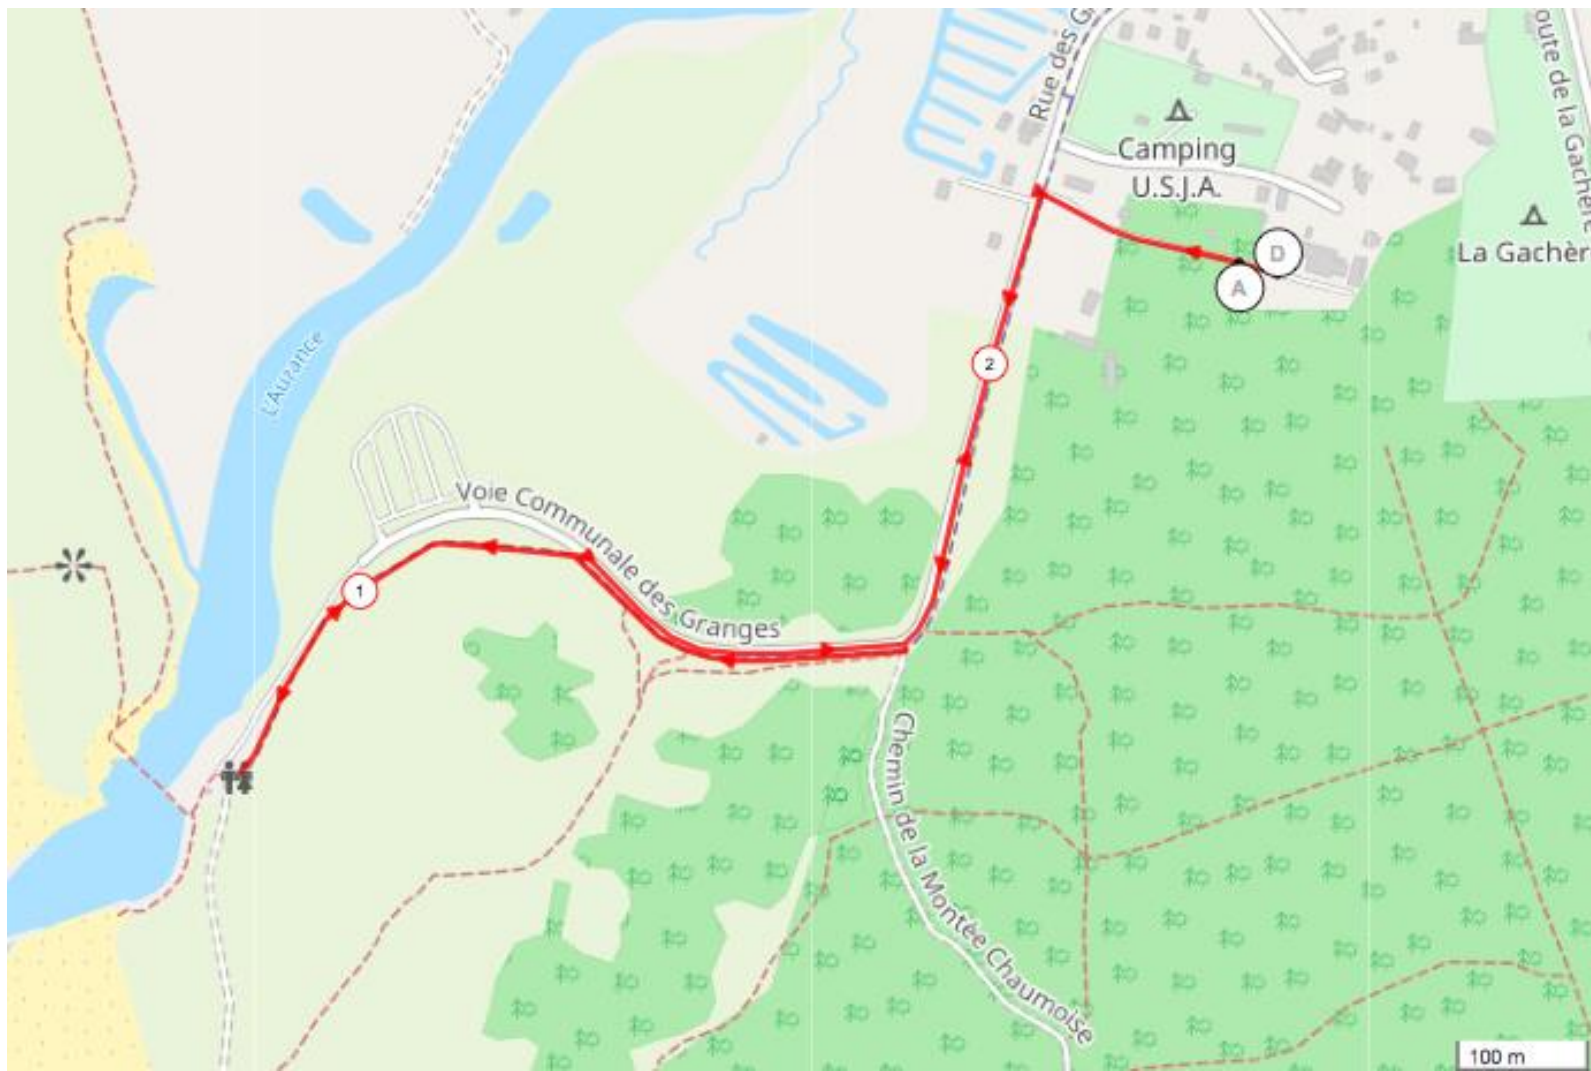

BIKE & RUN

E.Leclerc Les Sables d'Olonne

21

Novembre
2021

Départ 9h30
salle des Granges

BIKE and RUN E.LECLERC Parcours jeunes 6-9 ans 2,3 km

BIKE & RUN

21
Novembre
2021

E.Leclerc Les Sables d'Olonne

Départ 9h30
salle des Granges

BIKE and RUN E.LECLERC Parcours jeunes 10-13 ans 3,7 km

BIKE & RUN

21
Novembre
2021

E.Leclerc Les Sables d'Olonne

Départ 9h30
salle des Granges

BIKE and RUN E.LECLERC Parcours S 18 km

st.com - Data © OpenStreetMap contributors

BIKE & RUN

21
Novembre
2021

E.Leclerc Les Sables d'Olonne

Départ 9h30
salle des Granges

BIKE and RUN E.LECLERC Parcours XS 9 km