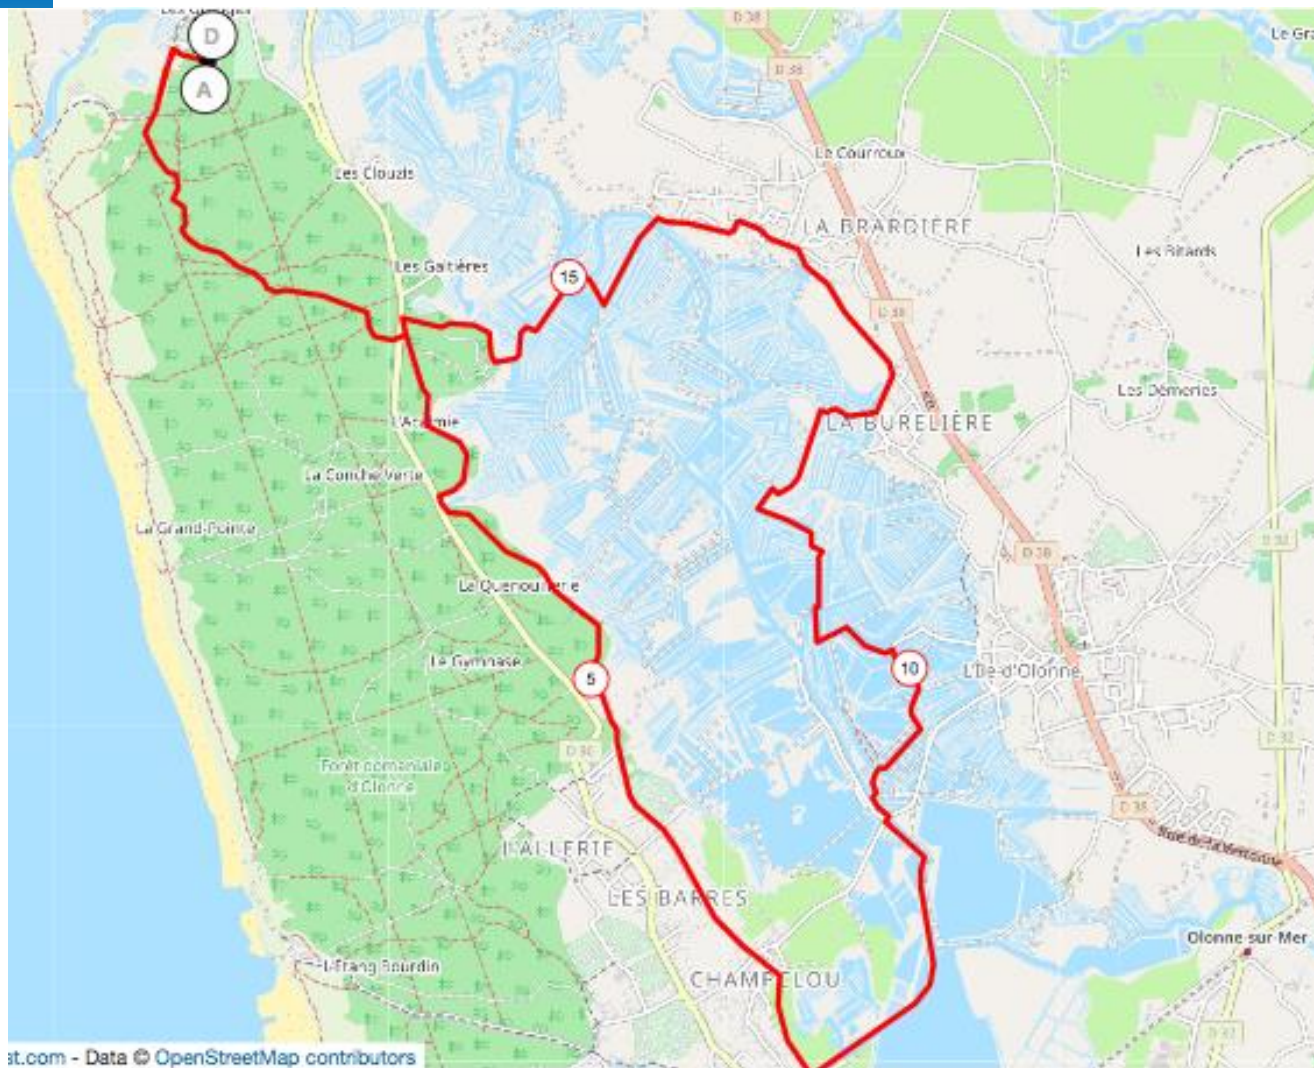

BIKE & RUN

E.Leclerc Les Sables d'Olonne

21

Novembre
2021

Départ 9h30
salle des Granges

BIKE and RUN E.LECLERC Parcours jeunes 6-9 ans 2,3 km

BIKE & RUN

21
Novembre
2021

E.Leclerc Les Sables d'Olonne

Départ 9h30
salle des Granges

BIKE and RUN E.LECLERC Parcours jeunes 10-13 ans 3,7 km

BIKE & RUN

21
Novembre
2021

E.Leclerc Les Sables d'Olonne

Départ 9h30
salle des Granges

BIKE and RUN E.LECLERC Parcours S 18 km

st.com - Data © OpenStreetMap contributors

BIKE & RUN

21
Novembre
2021

E.Leclerc Les Sables d'Olonne

Départ 9h30
salle des Granges

BIKE and RUN E.LECLERC Parcours XS 9 km