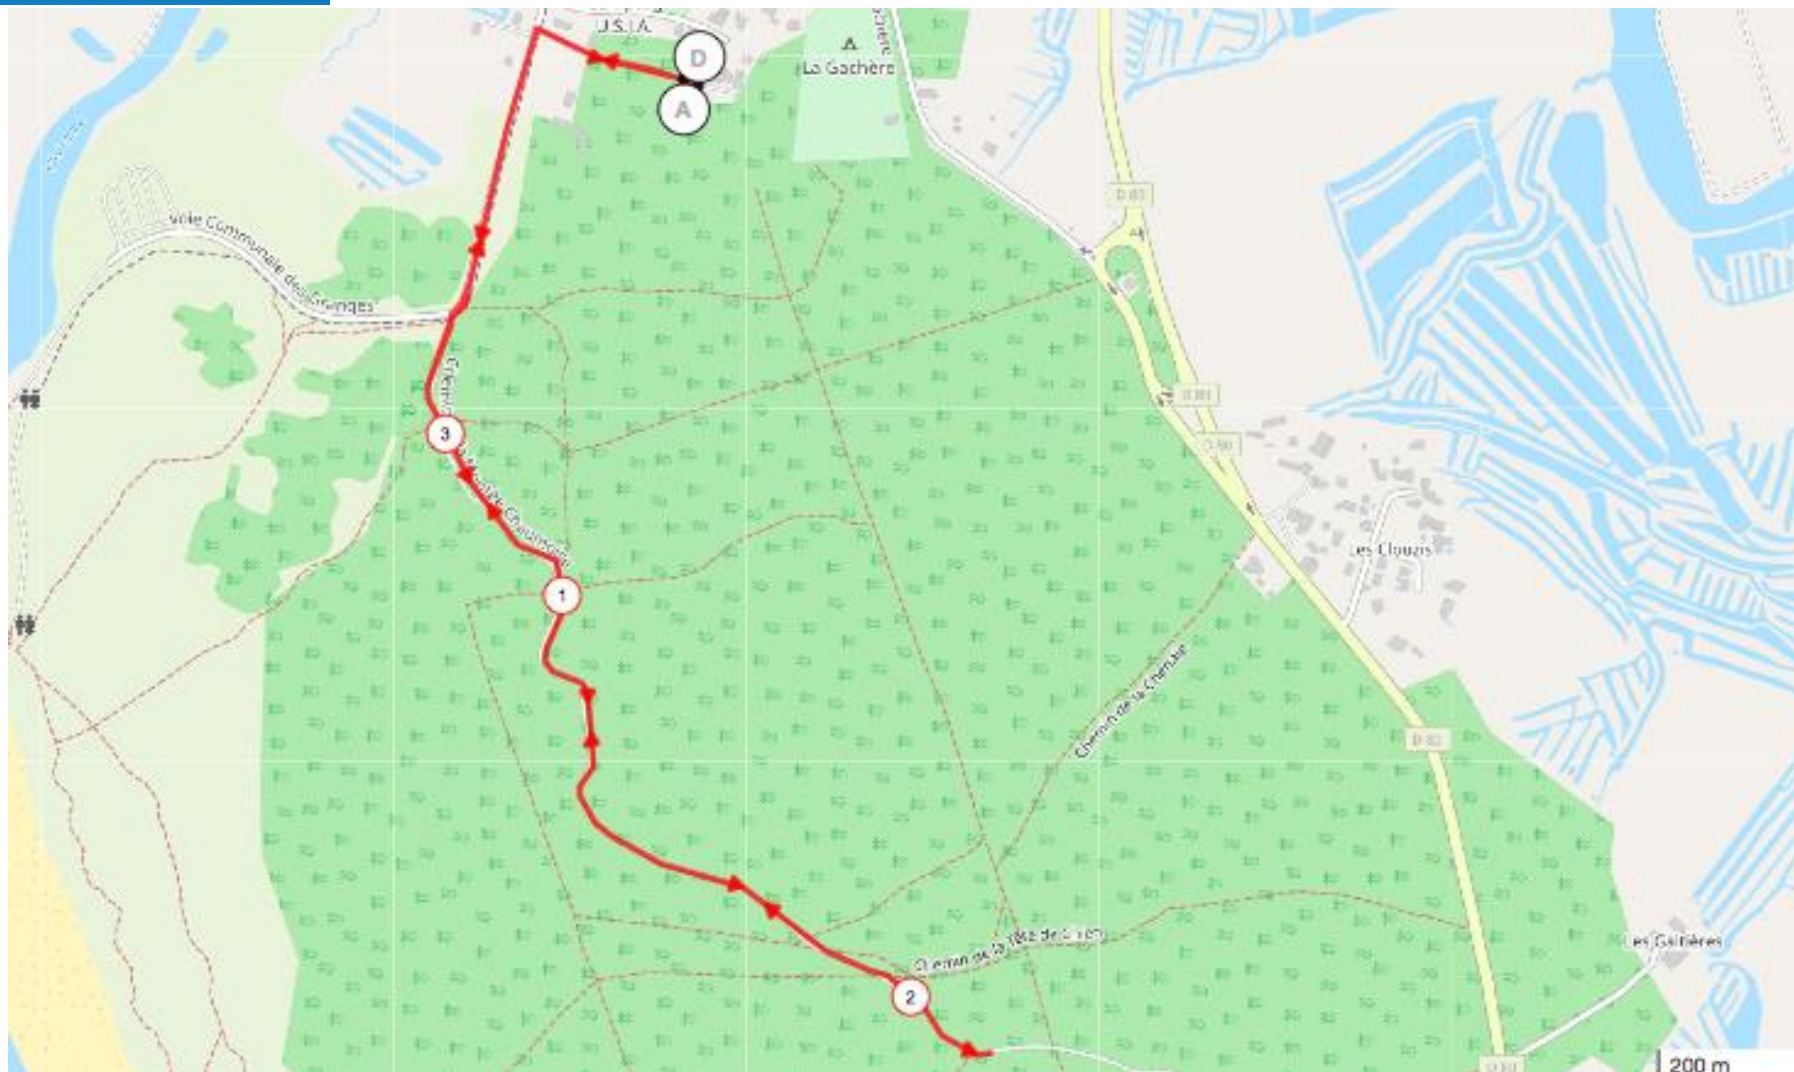

BIKE & RUN

E.Leclerc Les Sables d'Olonne

21

Novembre
2021

Départ 9h30
salle des Granges

BIKE and RUN E.LECLERC Parcours jeunes 6-9 ans 2,3 km

BIKE & RUN

21
Novembre
2021

E.Leclerc Les Sables d'Olonne

Départ 9h30
salle des Granges

BIKE and RUN E.LECLERC Parcours jeunes 10-13 ans 3,7 km

BIKE & RUN

21
Novembre
2021

E.Leclerc Les Sables d'Olonne

Départ 9h30
salle des Granges

BIKE and RUN E.LECLERC Parcours S 18 km

st.com - Data © OpenStreetMap contributors

BIKE & RUN

21
Novembre
2021

E.Leclerc Les Sables d'Olonne

Départ 9h30
salle des Granges

BIKE and RUN E.LECLERC Parcours XS 9 km