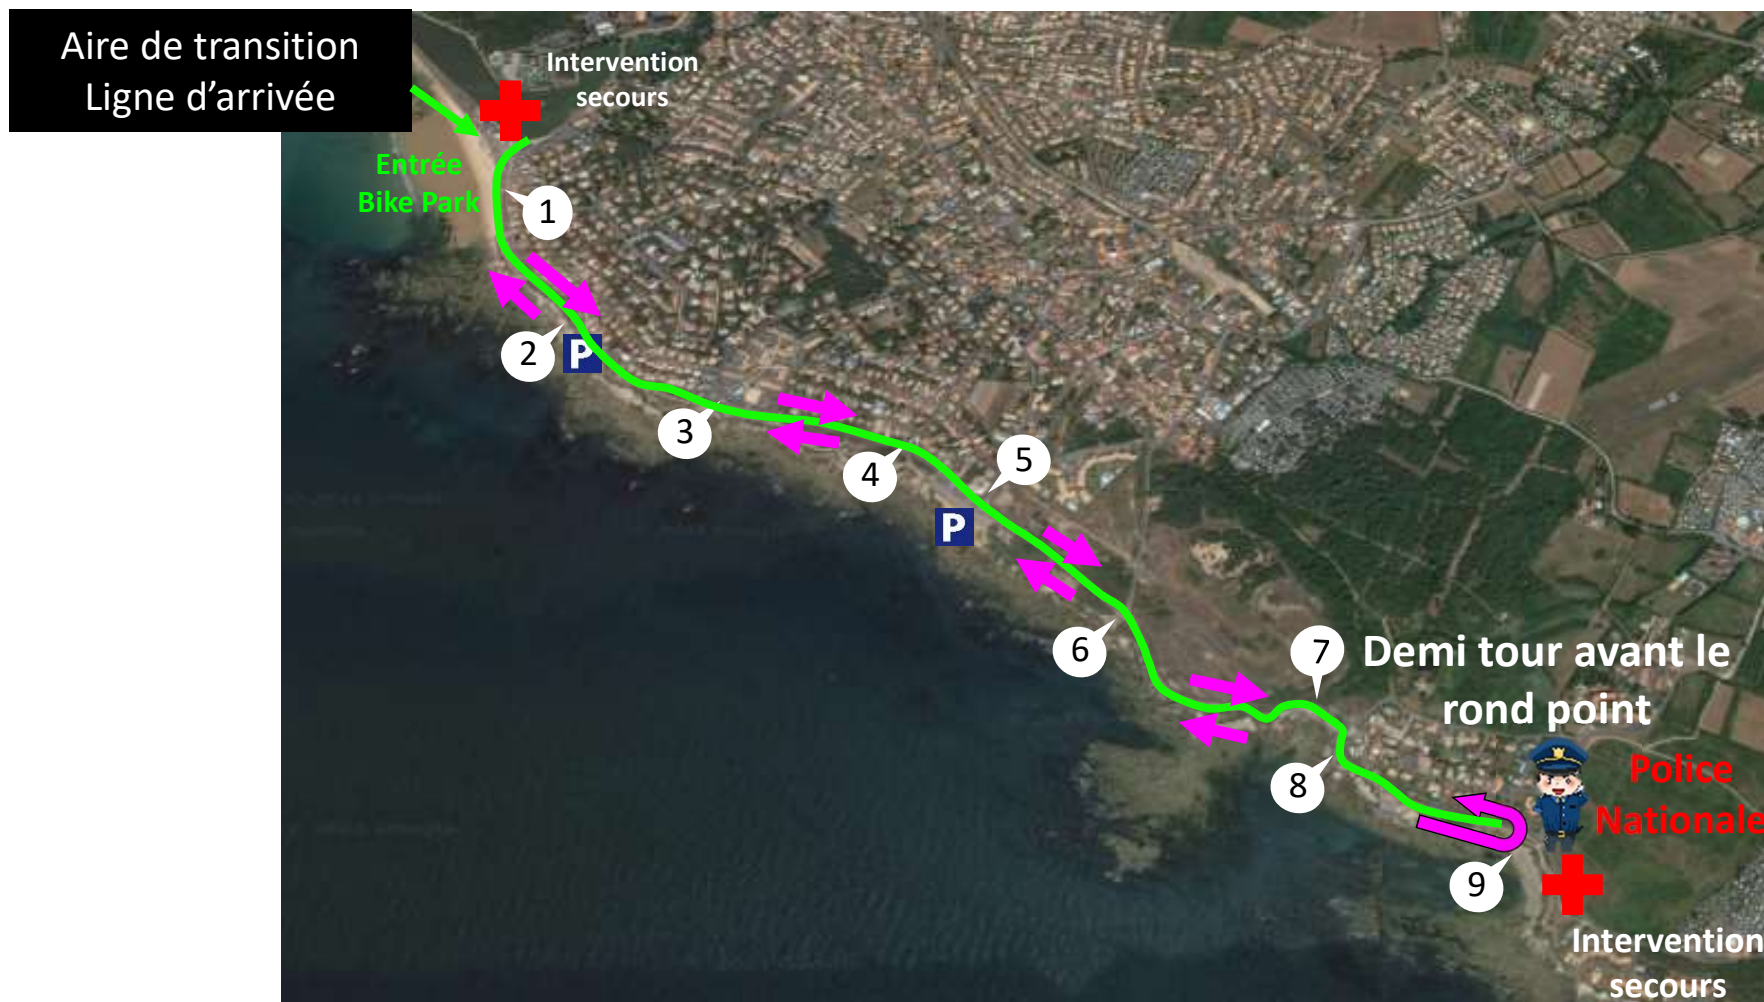

TRIATHLON RELAIS TOYS MOTORS

NATATION : 1 BOUCLE DE 300M

TRIATHLON RELAIS TOYS MOTORS

VÉLO : 1 BOUCLE DE 6KM

TRIATHLON RELAIS TOYS MOTORS

COURSE À PIEDS : 1 BOUCLE DE 1,7KM